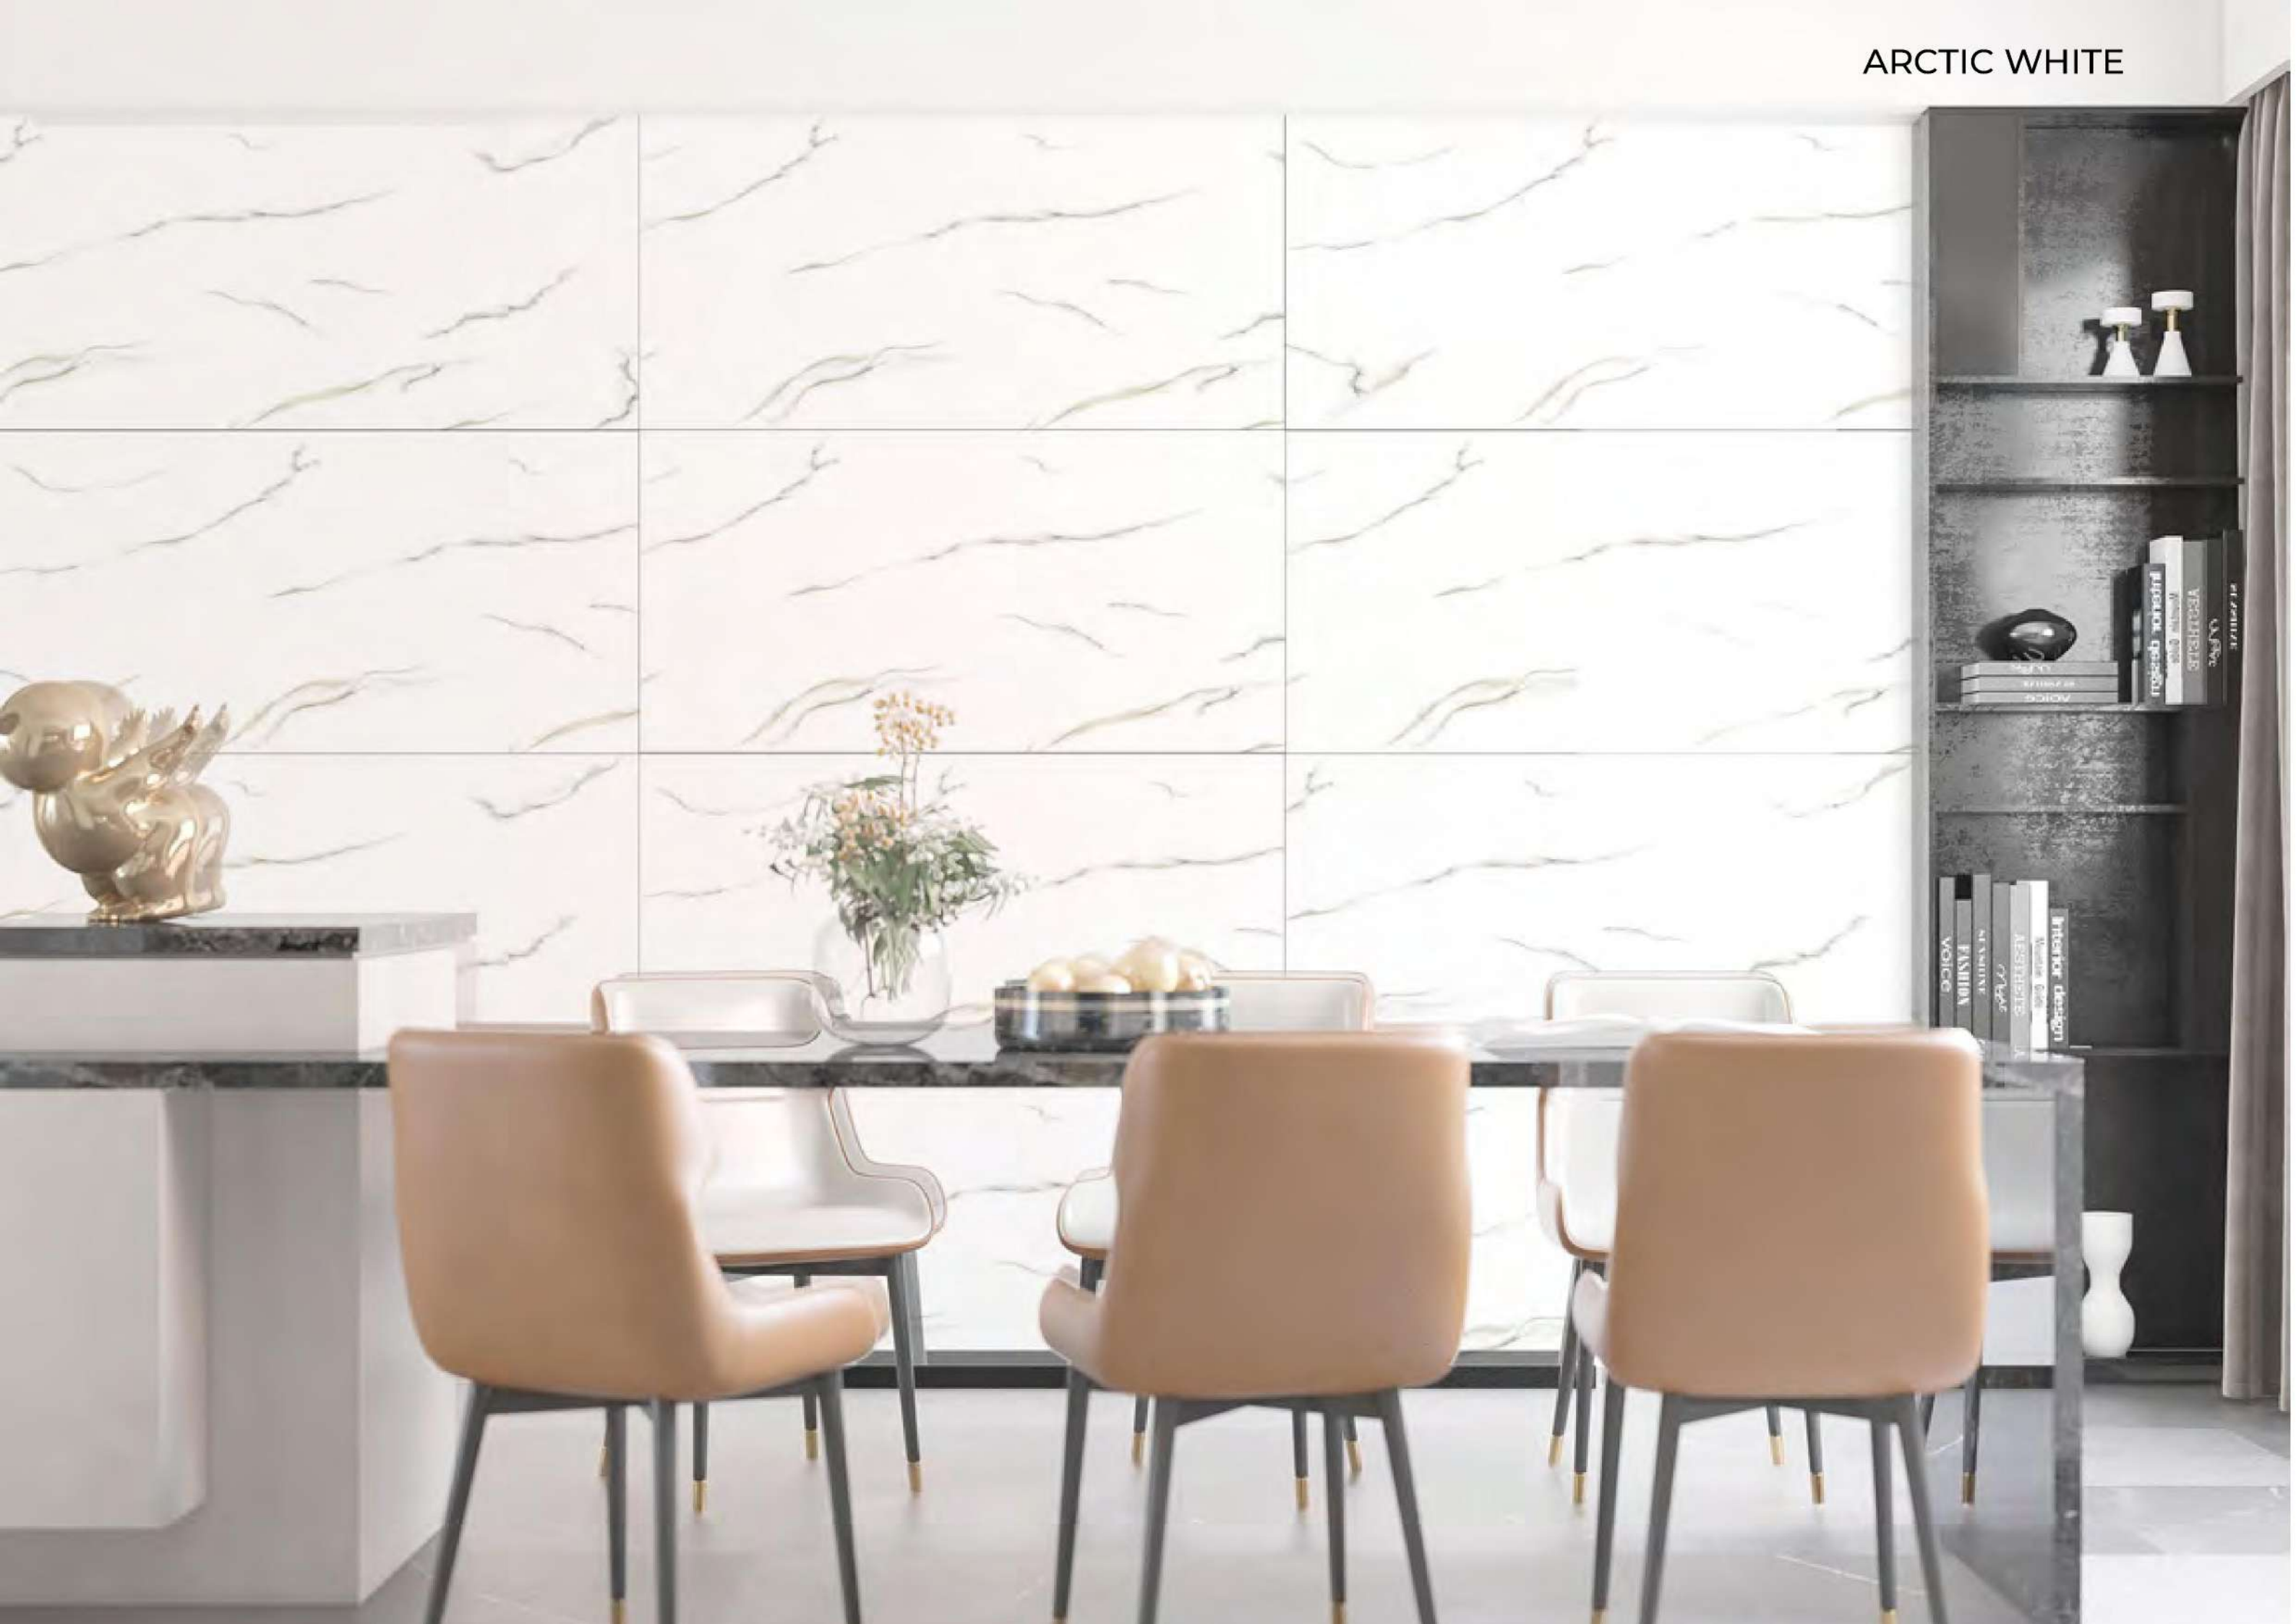

RANDOM :
■■■ 3

ARCTIC IMPERIAL

SIZE :
600X1200 MM

FINISH :
GLOSSY

RANDOM :
■ 1

ARCTIC WHITE

ARCTIC WHITE

SIZE :
600X1200 MM