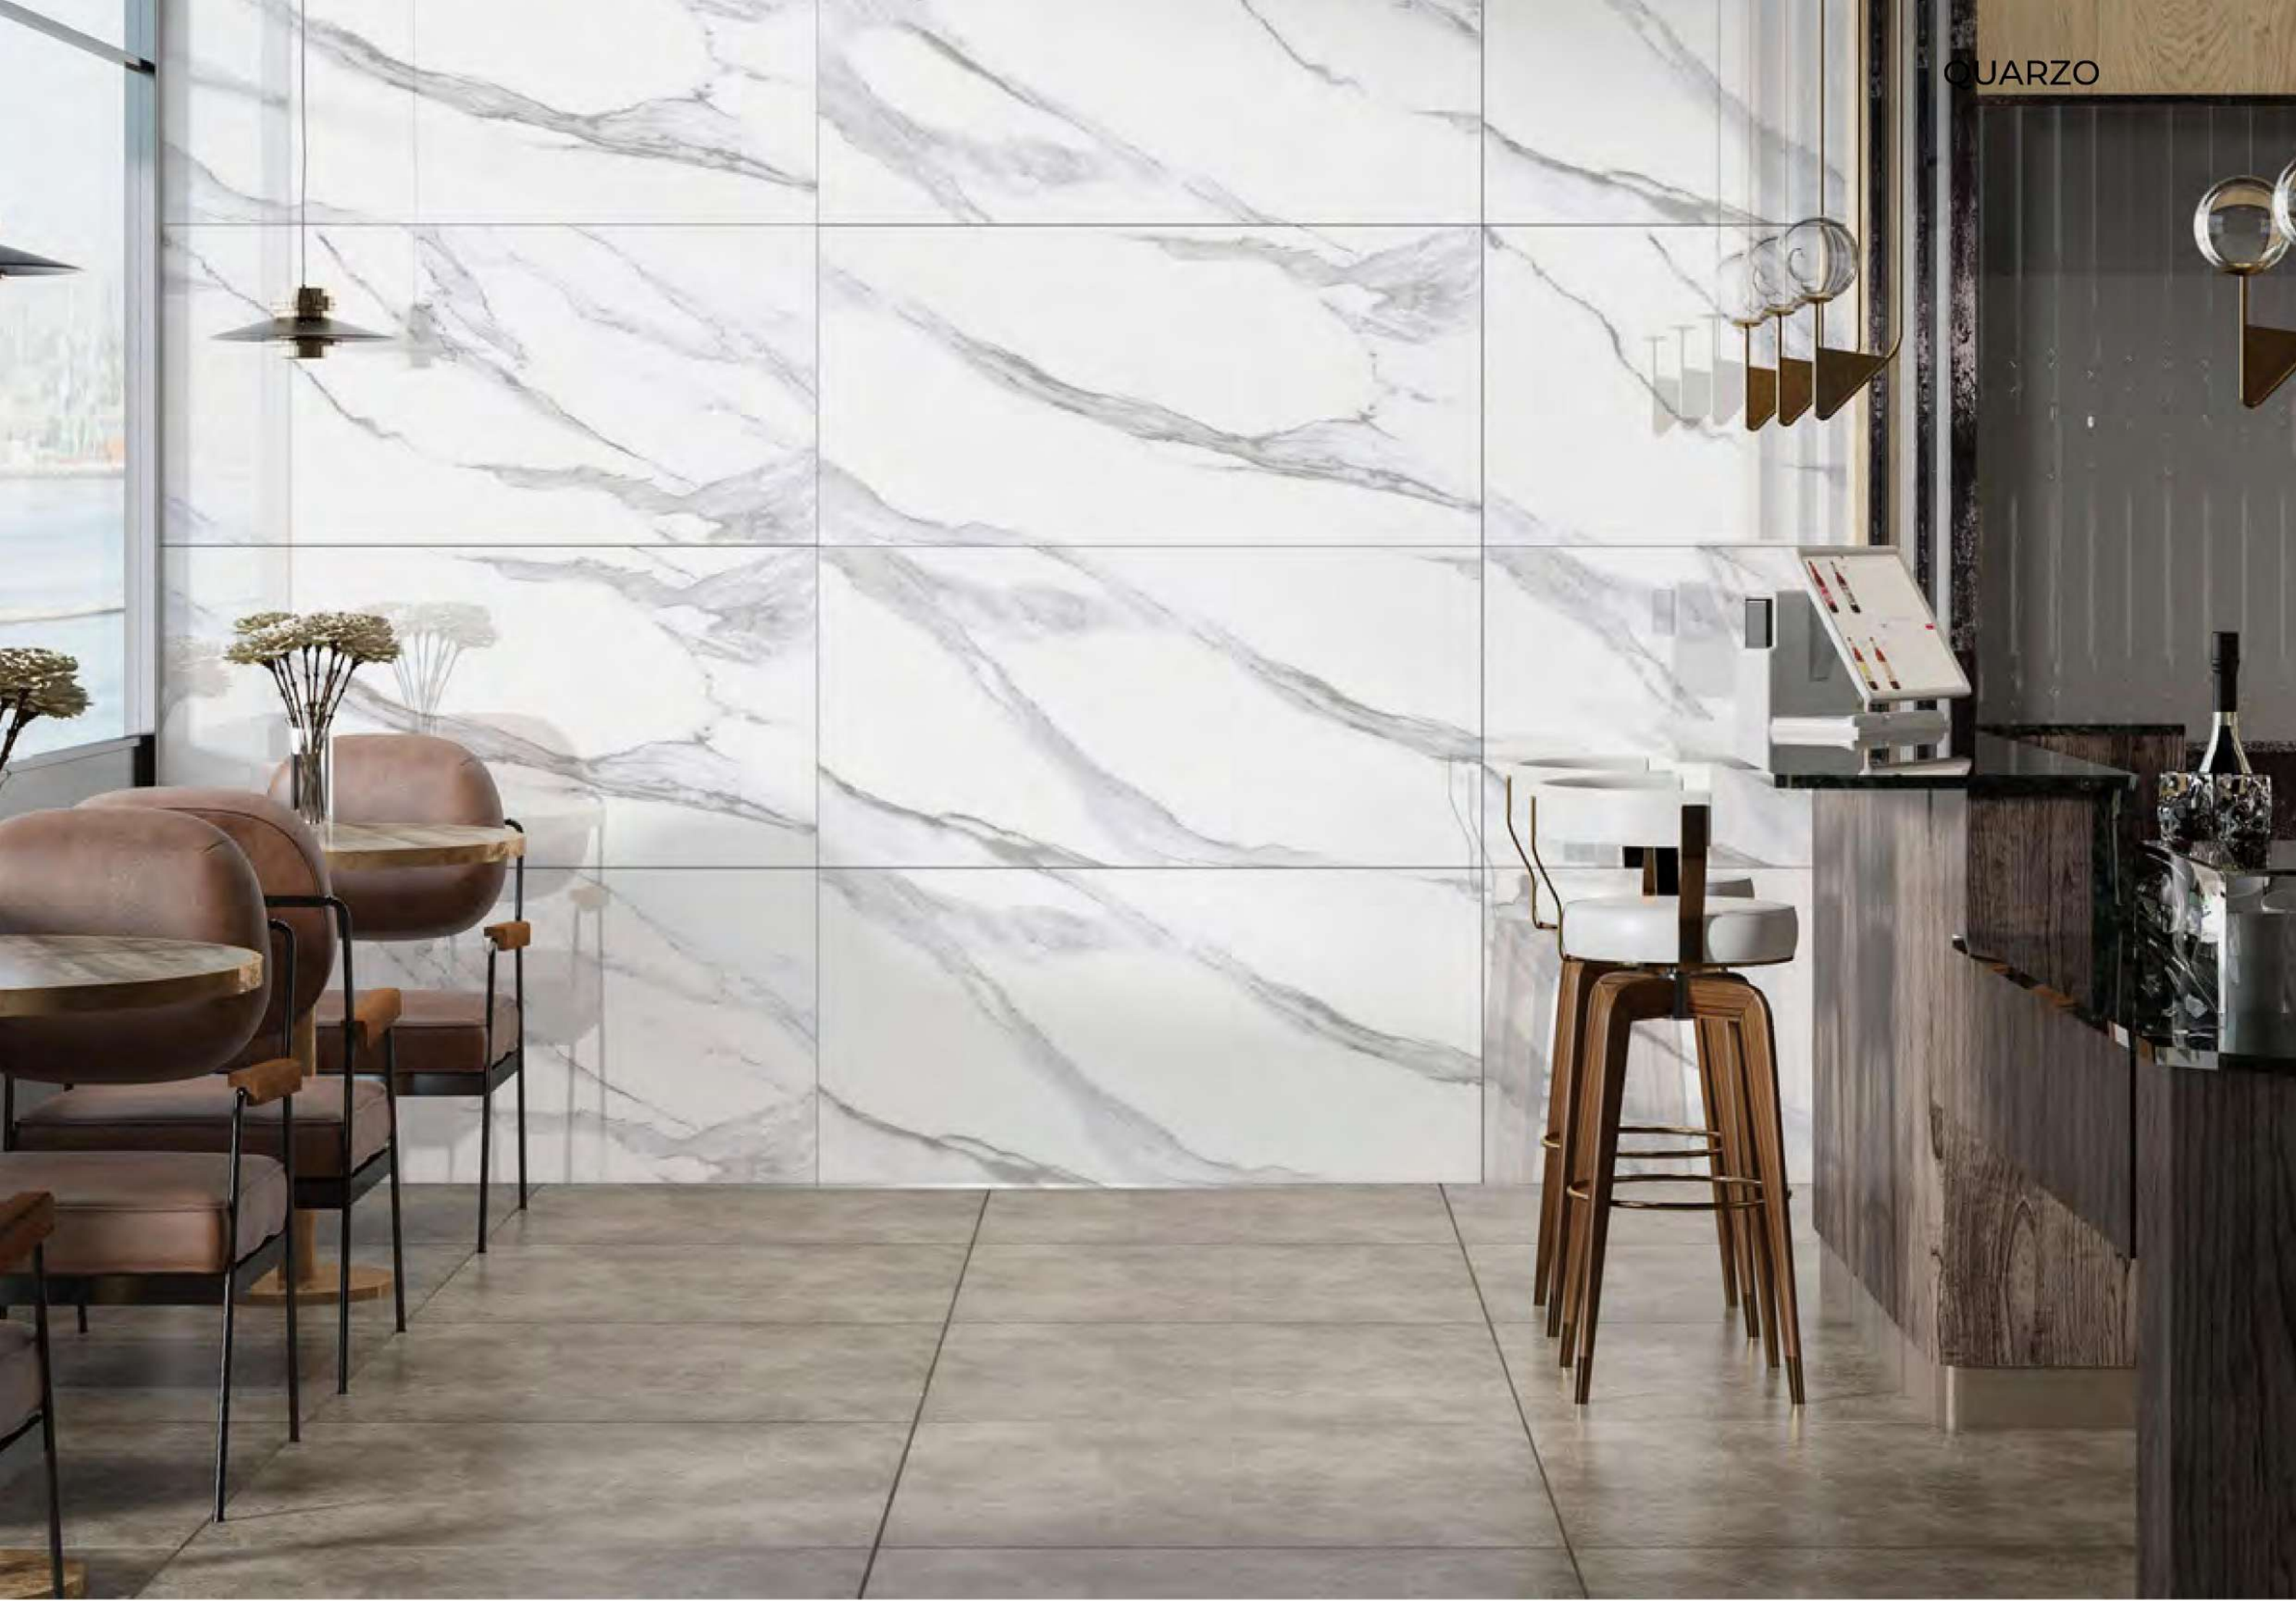

SIZE :
600X1200 MM

FINISH :
GLOSSY

RANDOM :
■■■ 3

PULPISE NERO

SIZE :
600X1200 MM

FINISH :
GLOSSY

RANDOM :
■■■■ 4

QUARZO