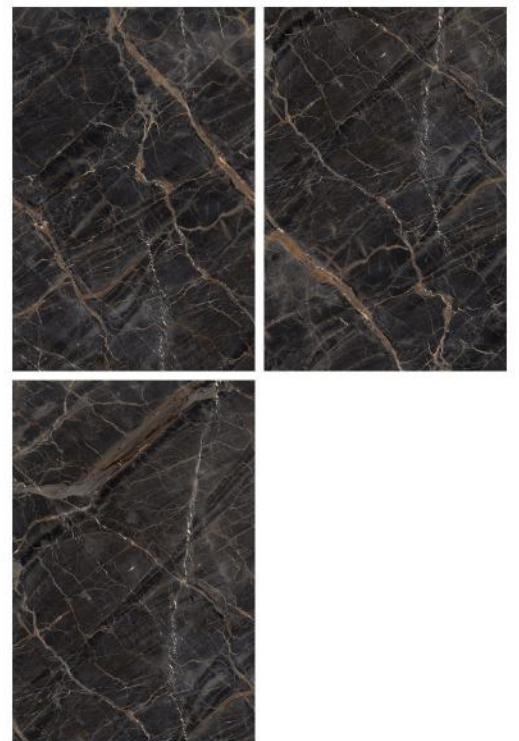

1200 x 1800 mm

ESTERDA BLACK

RANDOM