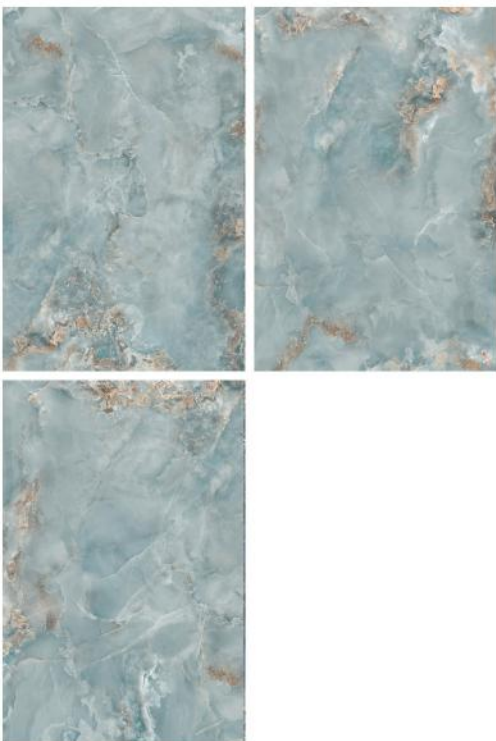

1200 x 1800 mm

AQUAMARINA

RANDOM