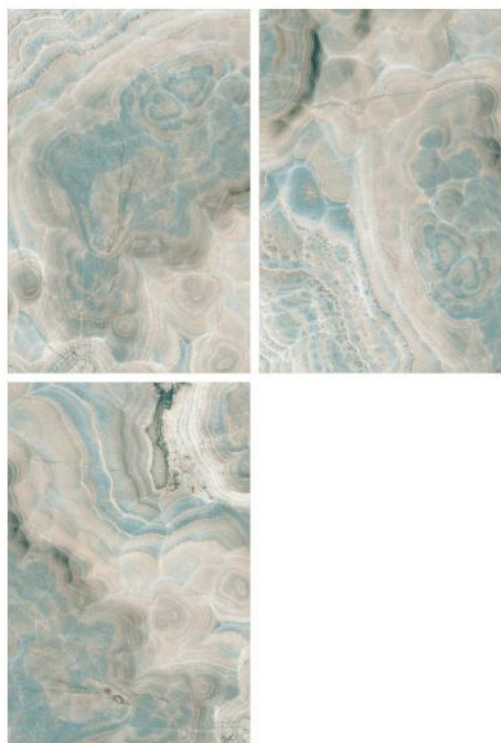

1200 x 1800 mm

CIPRIA MATTONE

RANDOM