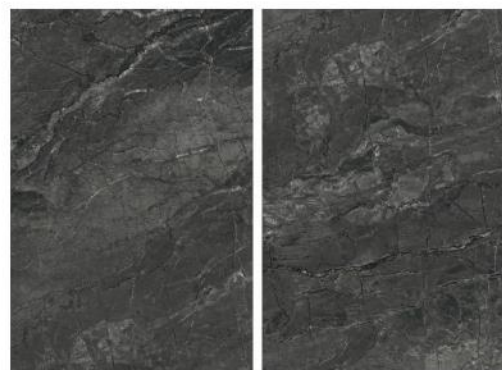

1200 x 1800 mm

FLORIANA MOSH

RANDOM