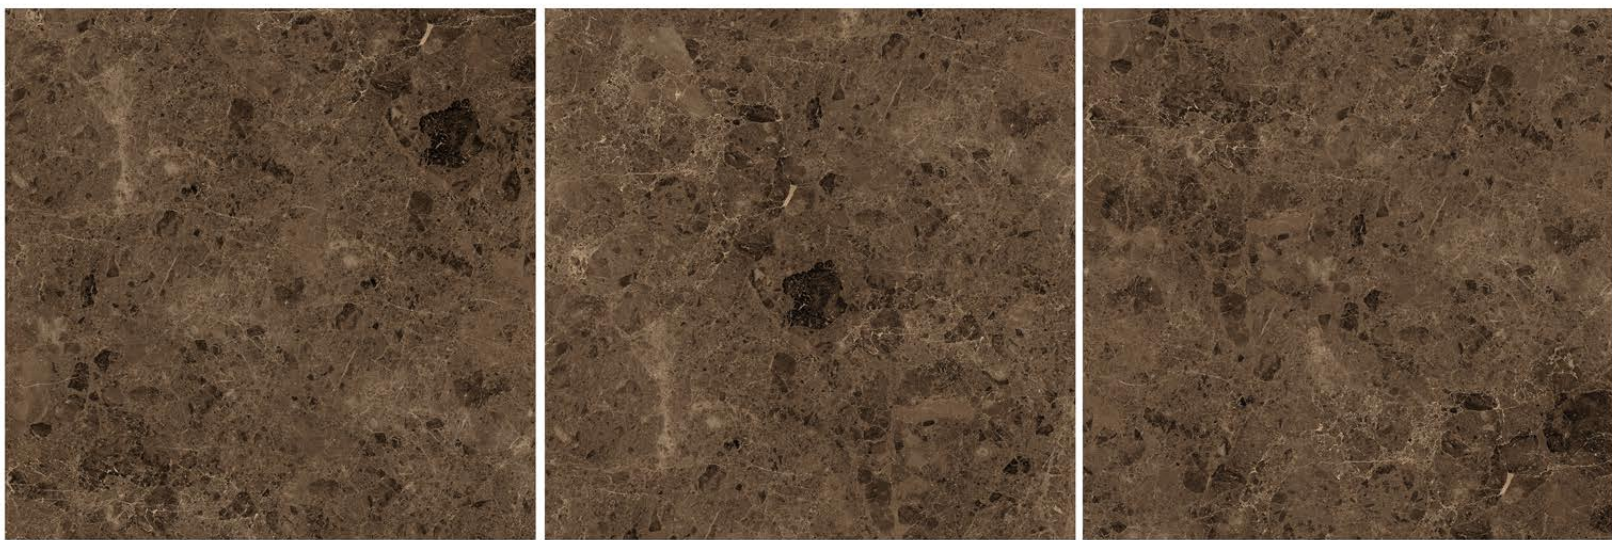

EMPERADOR COFFEE

1200 X 1200 MM , HIGH GLOSS ,