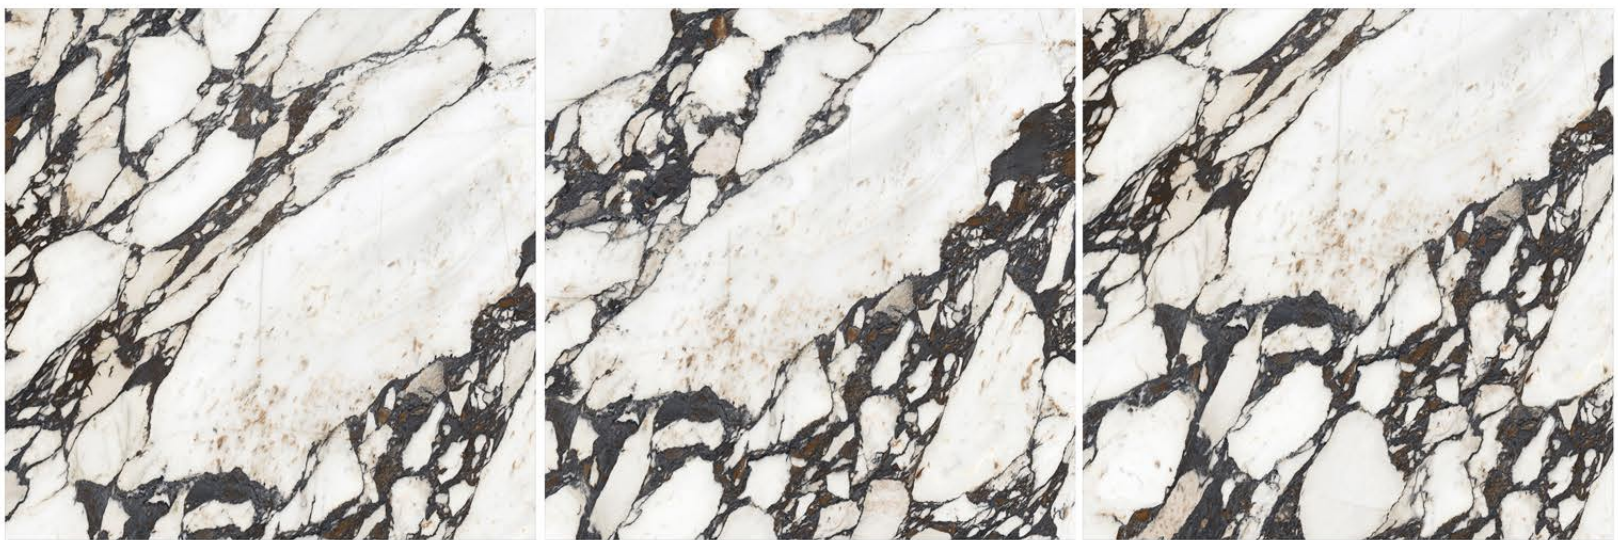

**BRECCIA AURORA**

1200 X 1200 MM , HIGH GLOSS ,

**EMPERADOR COFFEE**

1200 X 1200 MM , HIGH GLOSS ,

**IMPACT STATUARIO**

1200 X 1200 MM , HIGH GLOSS ,