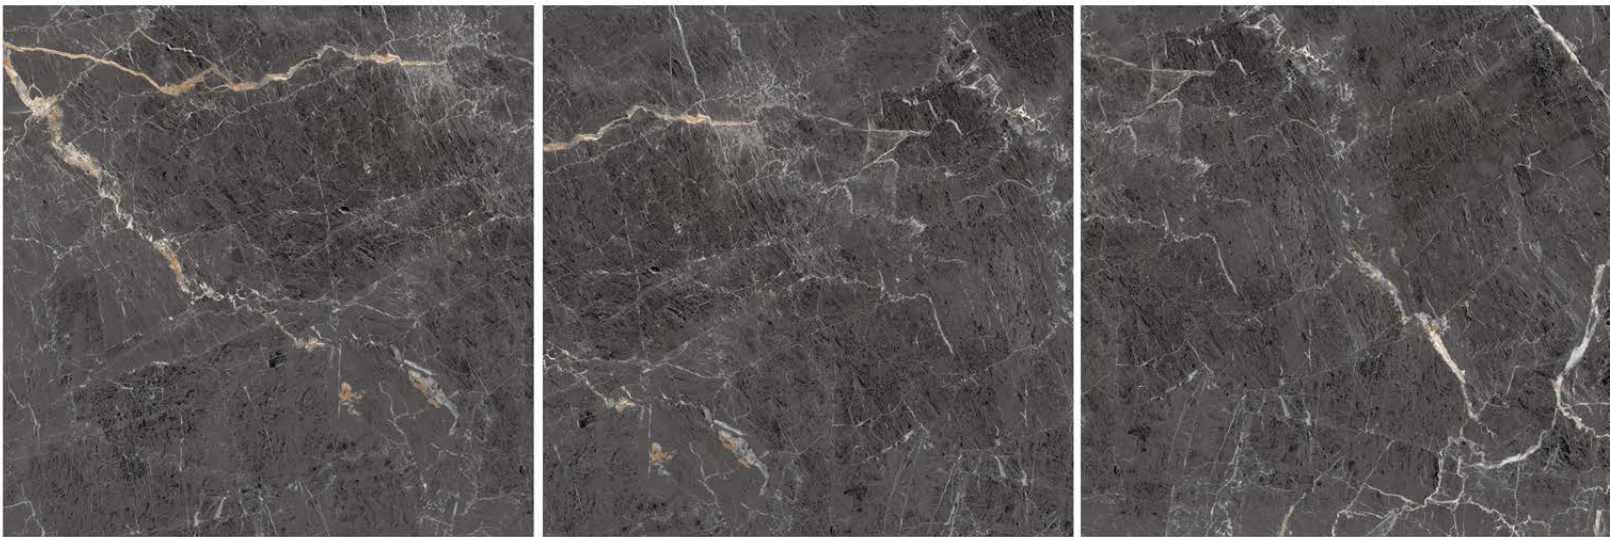

OSIRIS GREY

1200 X 1200 MM , HIGH GLOSS ,