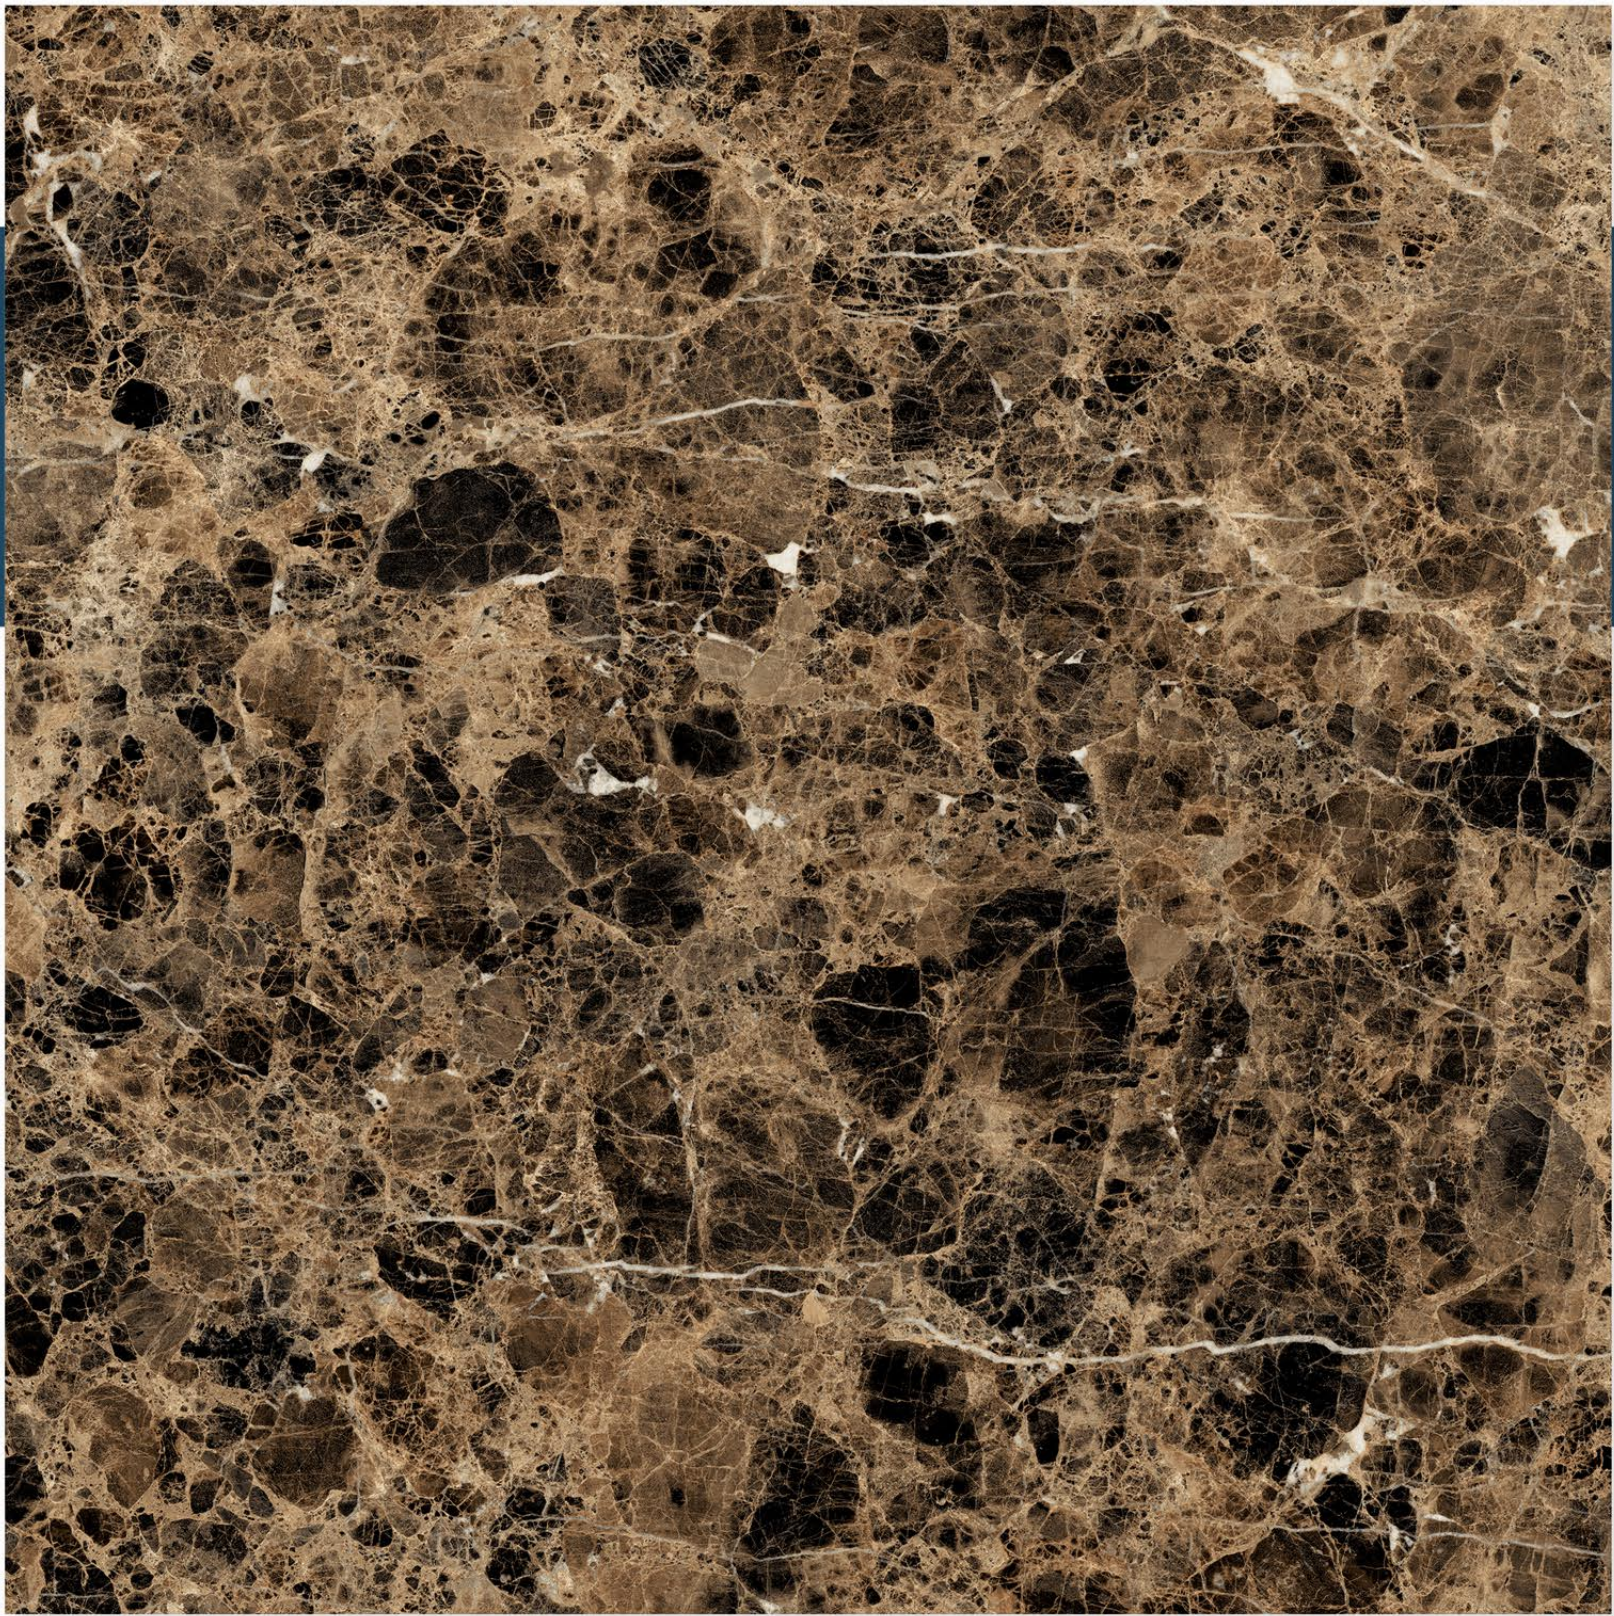

**BRECCIA AURORA**

1200 X 1200 MM , HIGH GLOSS ,

**EMPERADOR COFFEE**

1200 X 1200 MM , HIGH GLOSS ,

**IMPACT STATUARIO**

1200 X 1200 MM , HIGH GLOSS ,