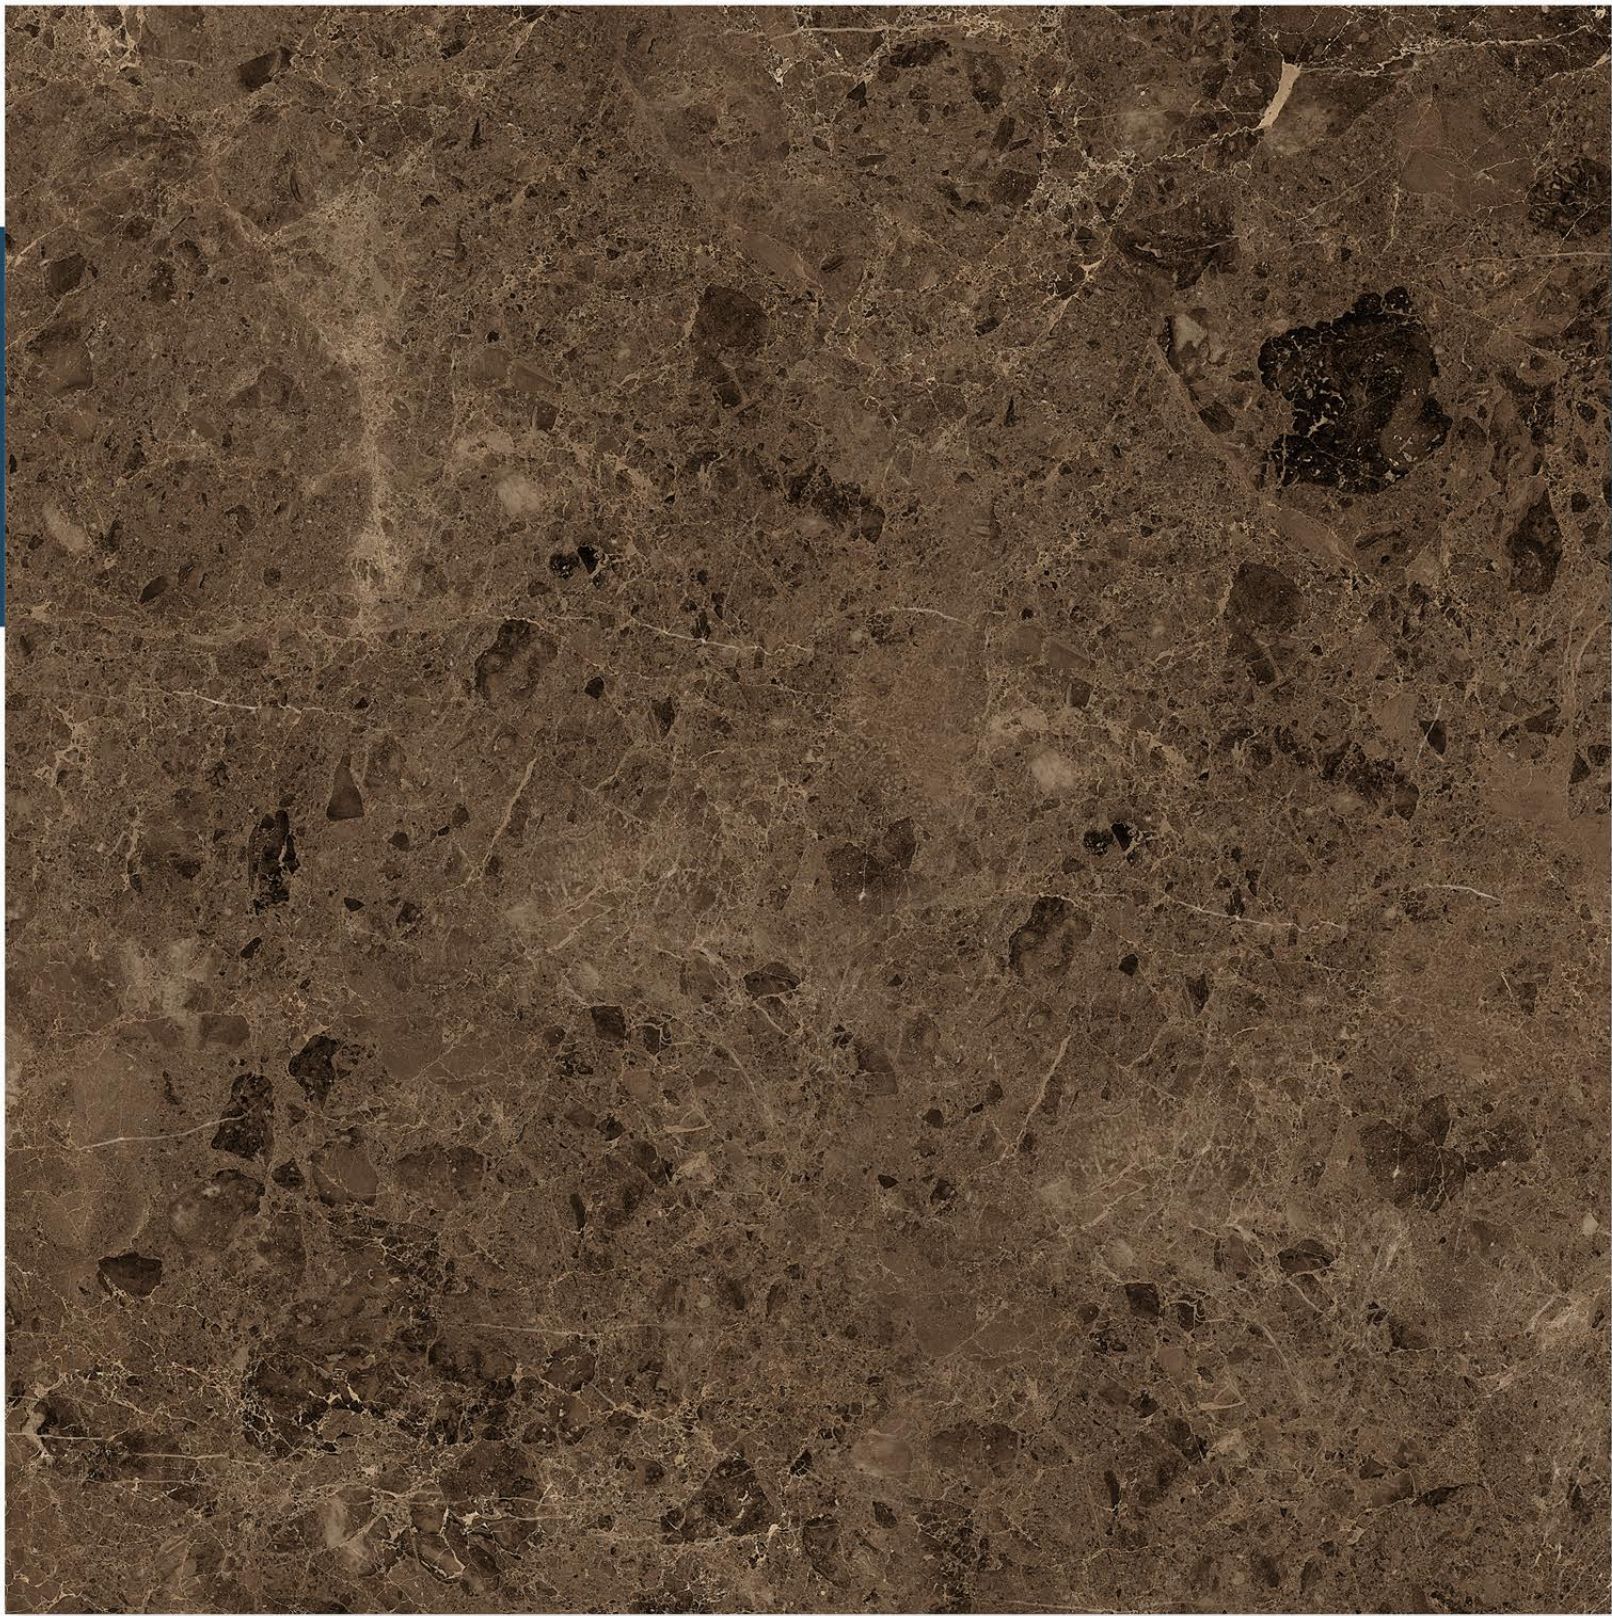

EMPERADOR COFFEE

1200 X 1200 MM , HIGH GLOSS ,