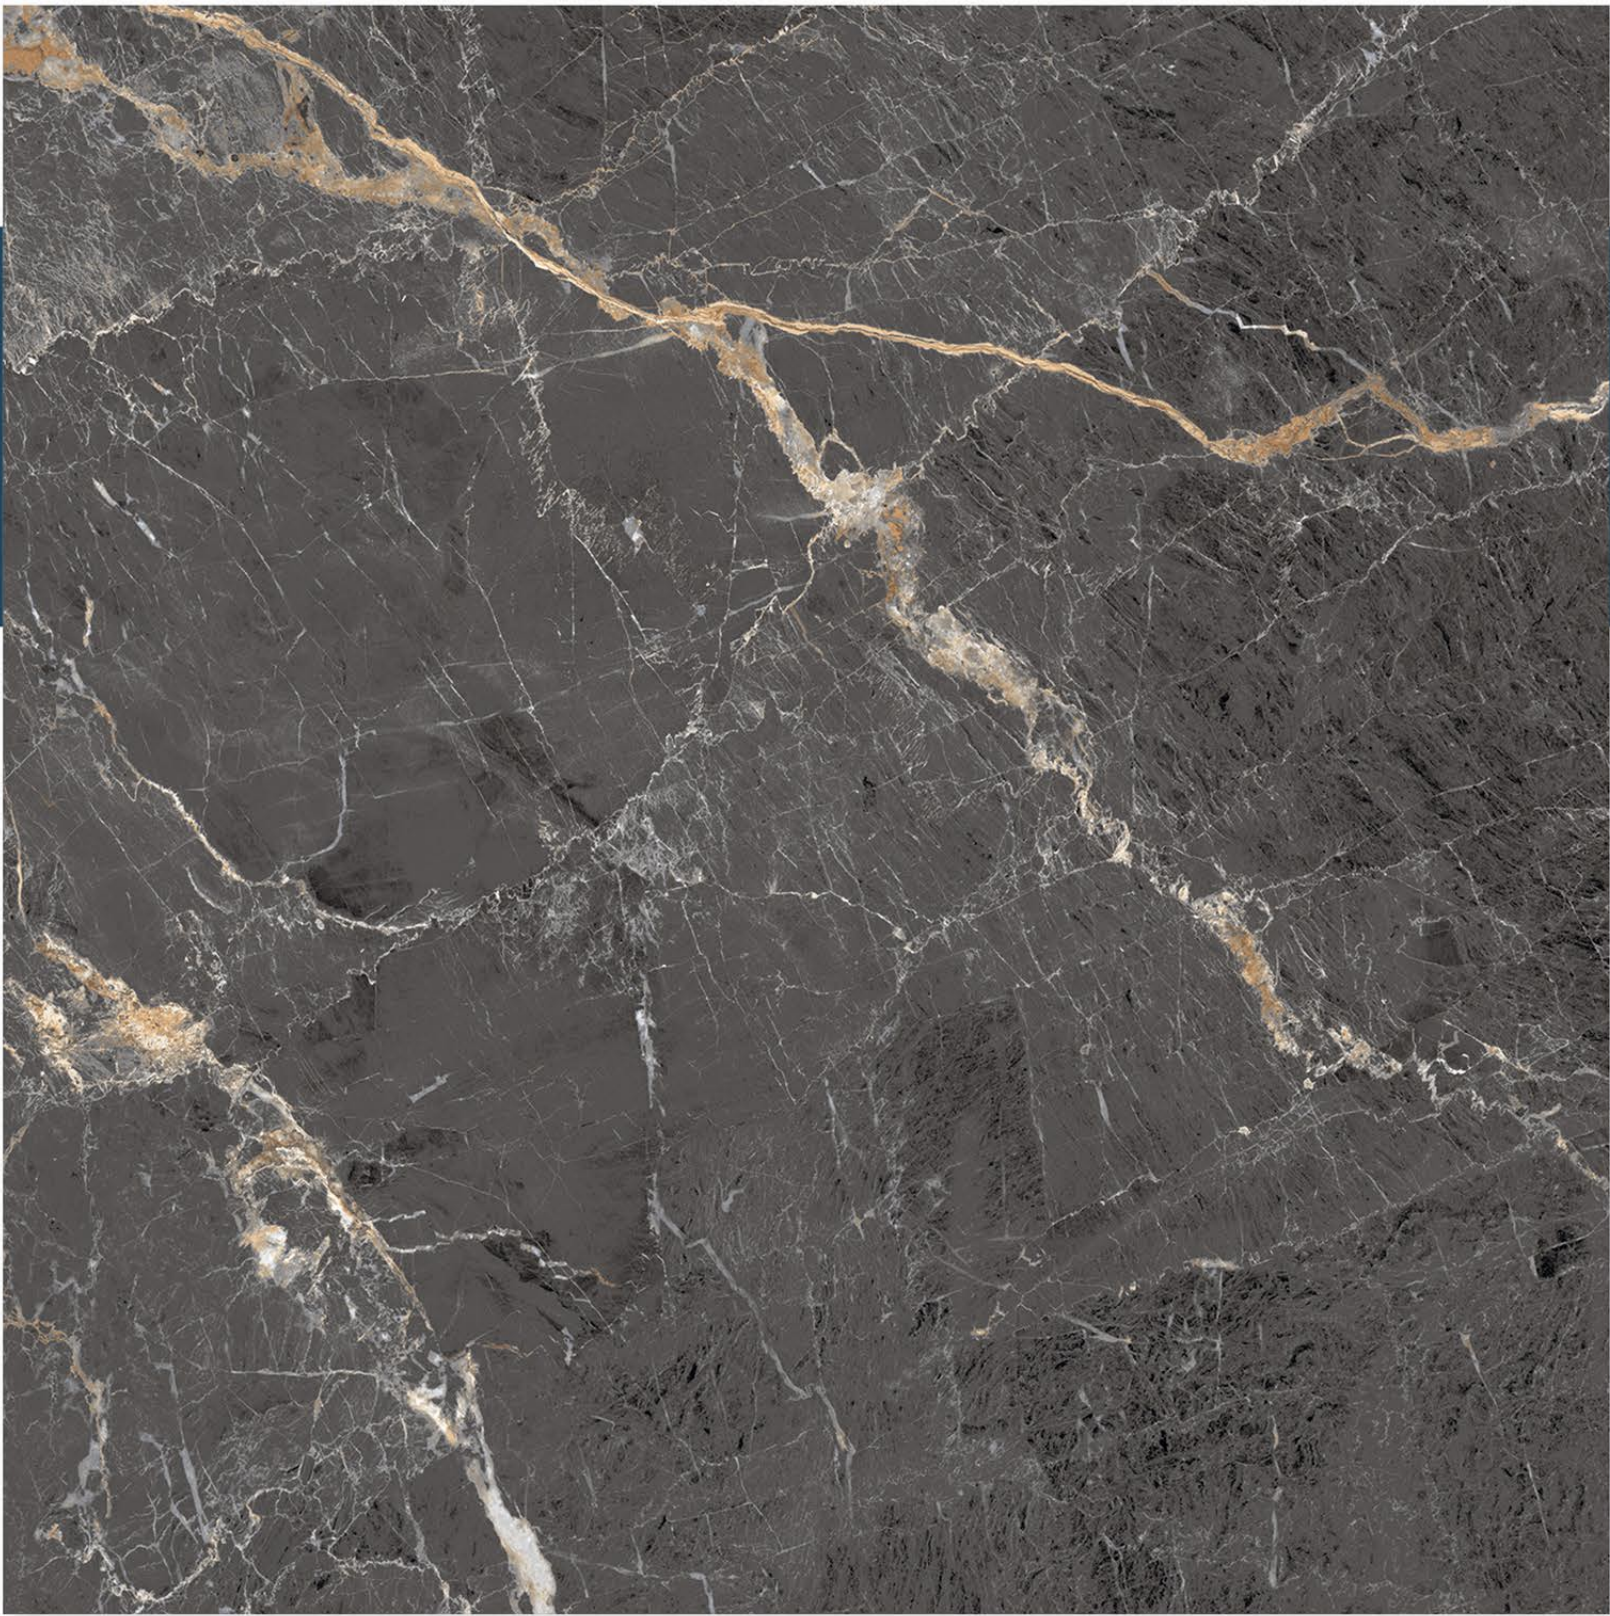

OSIRIS GREY

1200 X 1200 MM , HIGH GLOSS ,