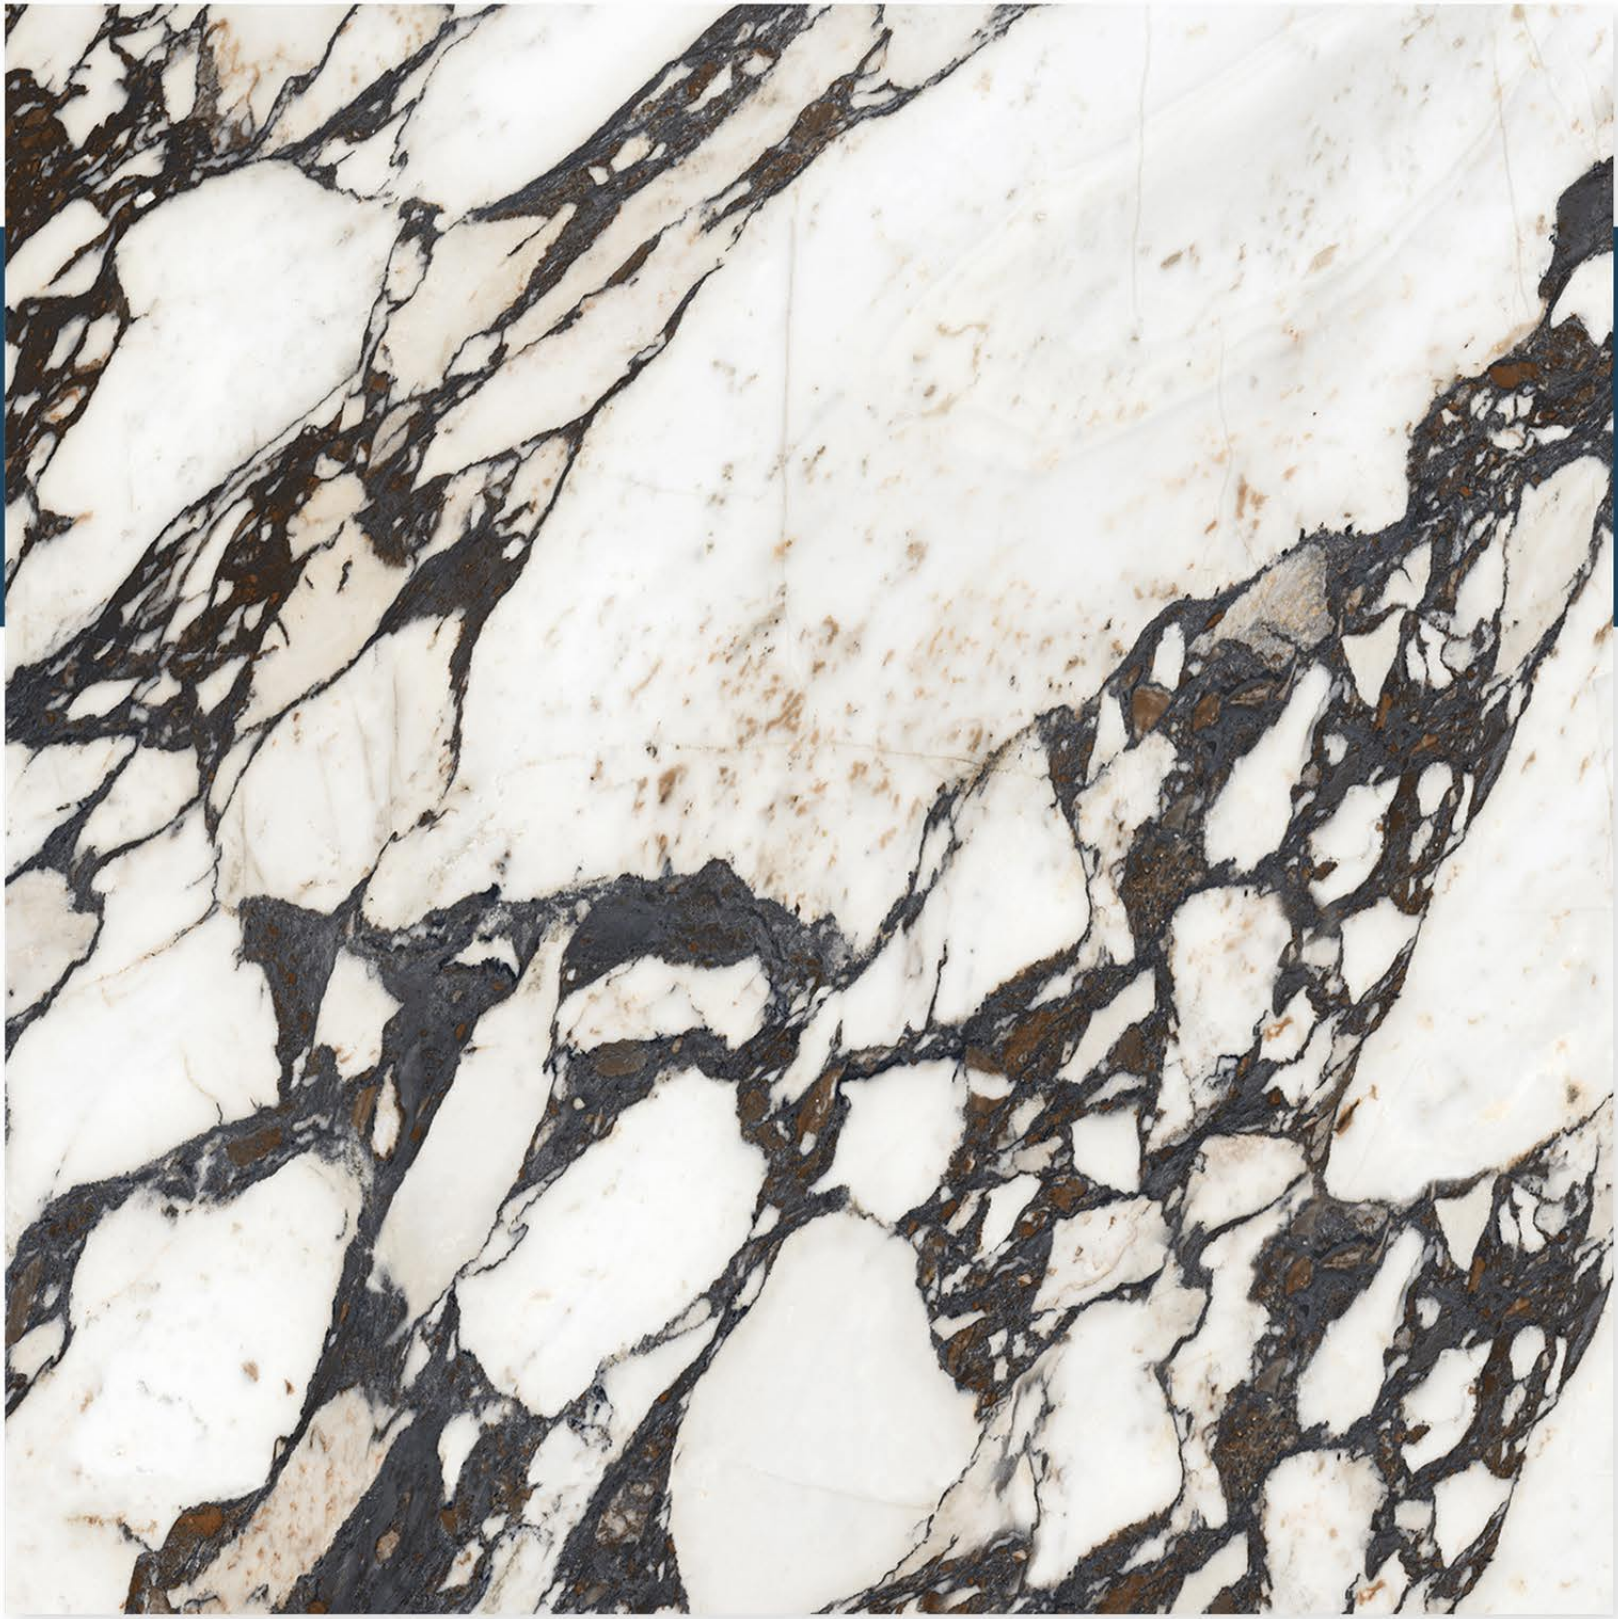

**BRECCIA AURORA**

1200 X 1200 MM , HIGH GLOSS ,

**EMPERADOR COFFEE**

1200 X 1200 MM , HIGH GLOSS ,

**IMPACT STATUARIO**

1200 X 1200 MM , HIGH GLOSS ,