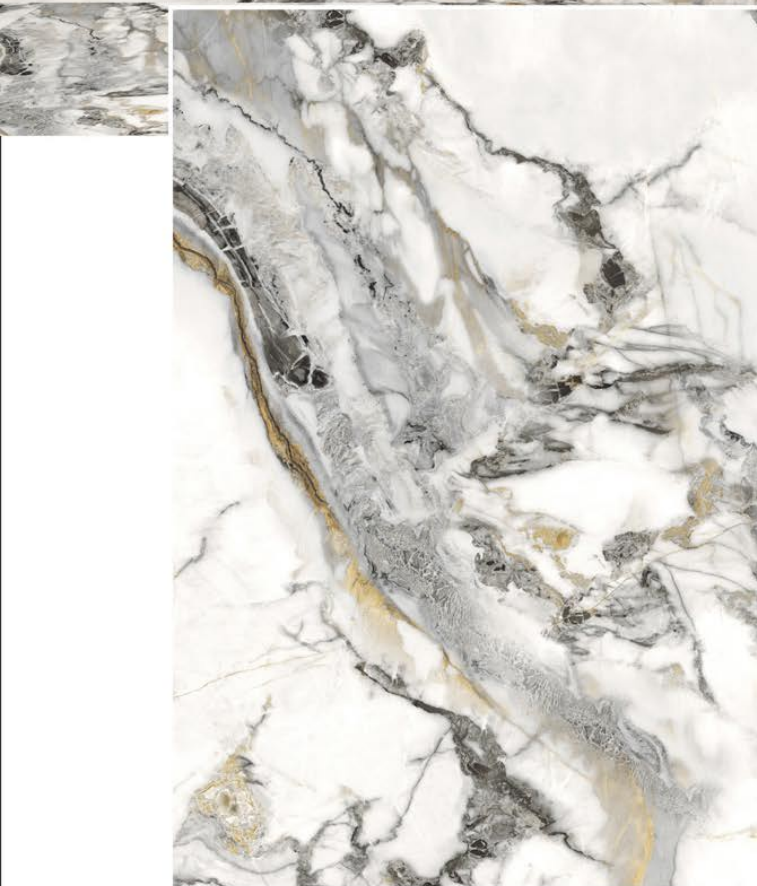

RANDOM

1200 x 1800 mm

SENSO WHITE

RANDOM

1200 x 1800 mm

SHIFFON MARBELLA

RANDOM

1200 x 1800 mm