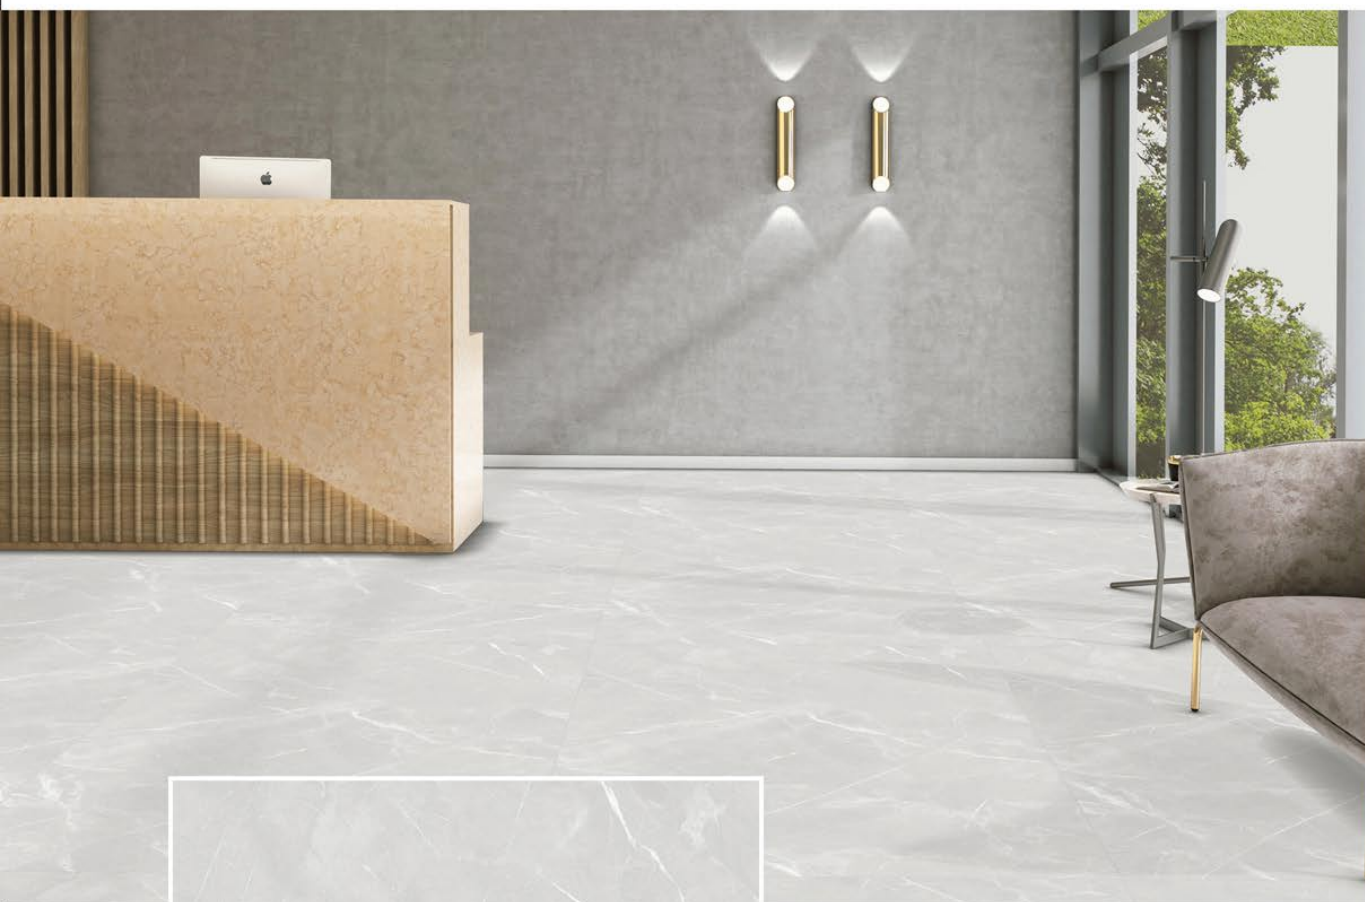

1200 x 1800 mm

SABBIA FOG GREY

RANDOM